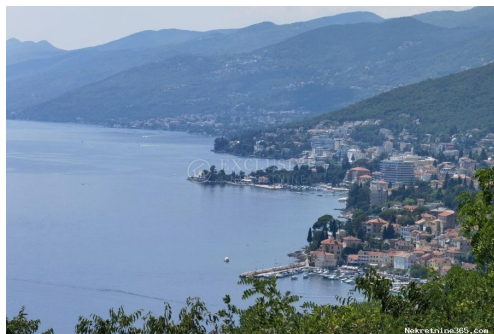

OPATIJA građevinsko zemljište, Opatija, Zemljište

Seller Info

Ime: Exclusive Nekretnine
Ime: Exclusive
Prezime: Nekretnine
Naziv firme: Exclusive nekretnine d.o.o.
Tip usluga: Prodaja i iznajmljivanje
nekretnina
Website: <https://www.exclusive-nekretnine.hr>

Država: Hrvatska
Region: Primorsko-goranska županija
Grad: Opatija
Naseljeno mjesto: Opatija

Poštanski broj: 51410

Adresa: Maršala Tita 65

Mobitel: +385(0)91/887-5855

Telefon: +385(0)51/498-068

O nama: Tvrtka Exclusive nekretnine d.o.o na poslovnoj adresi Maršala Tita 65 Opatija te Kralja Tomislava 2 Crikvenica osnovana je 2017 g te uspješno djeluje na području grada Opatije Rijeke,Crikvenice,Krka i njihovih širih okolica.. Agencija obavlja sve zakonske radnje u skladu sa Zakonom o posredovanju, koje omogućuju da se nekretnina proda-kupi na tržištu za realnu t.j. najbolju cijenu u trenutku prodaje.

Agencija posjeduje licencu i potpisinica je etičkog kodeksa pri Hgk,a osnovna djelatnost je posredovanje pri kupnji,najmu,prodaji i zamjeni nekretnina. Također vršimo procjene nekretnina,izradu energetskih certifikata putem svojih vanjskih suradnika.