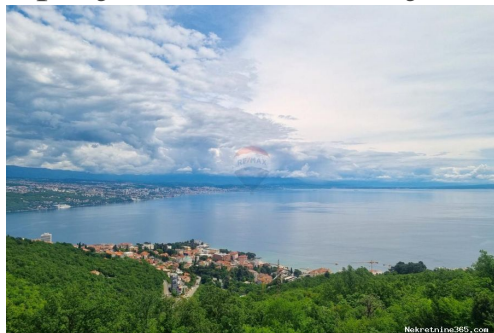

## OPATIJA, KOLAVIĆI- građevinsko zemljište sa projektom za vilu s bazenom, Opatija - Okolica, Zemljište

### Opis

Prodaje se građevinsko zemljište 1096 m<sup>2</sup> m<sup>2</sup> iznad Opatije, u Kolavićima s panoramskim pogledom na more. Zemljište je južne orijentacije, sunčano i svijetlo tijekom cijelog dana. Zemljište ima glavni projekt za samostojeću vilu s bazenom ukupne neto površine 493 m<sup>2</sup>. Pravilnog je (pravokutnog) oblika, potpuno ravno, s već napravljenim iskopima i potpornim zidovima, očišćeno i spremno za gradnju; nastaviti graditi može se odmah! Panoramski pogled na more, Opatiju, otoke i Rijeku pružao bi se već iz prizemlja budućeg izgrađenog objekta. Zemljište ima glavni projekt za samostojeću vilu s bazenom ukupne neto površine 493 m<sup>2</sup>. Pristupni put je osiguran, a sva infrastruktura (priključci) se nalazi u blizini zemljišta. Kao još jednu prednost ovog zemljišta definitivno se mora navesti i prometna povezanost; zemljište se nalazi na samo 450 m od spoja na brzu cestu, tako da ste za čas u Opatiji ili Rijeci. Izvrsna lokacija, okružena zelenilom, prirodom i mirom, s panoramskim pogledom na more, savršeno za izgradnju vile s bazenom ili pak obiteljske kuće. ID KOD AGENCIJE: 300421024-732