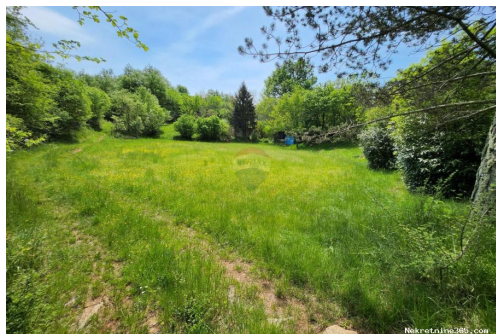

Istra, Gambetići, Cvitani - zemljište, Višnjani, Zemljište

Seller Info

Ime: ReMax Centar nekretnina
Ime: ReMax
Prezime: Centar nekretnina
Naziv firme: ReMax Centar Nekretnina
Tip usluga: Prodaja i iznajmljivanje nekretnina
Website: <https://www.remax-centarnekrtnina.com>
Država: Hrvatska
Region: Primorsko-goranska županija
Grad: Rijeka
Poštanski broj: 51000
Adresa: Krešimirova 12a
Telefon: 0038551635350
O nama: Još od 2008. godine Remax Centar nekretnina dom je ponajboljih lokalnih stručnjaka za posredovanje u prometu nekretnina na području Istre, Rijeke i Kvarnera, Gorskog kotara te Zagreba i okolice. Naša tvrtka stvorena je s vizijom da bude partner prepoznat po povjerenju, kako svojim klijentima, tako i svojim zaposlenicima, poslovnim suradnicima i široj zajednici u kojoj djeluje. Naš sustav poslovanja te široka baza kupaca i prodavatelja osiguravaju kratke rokove realizacije, a pažljiv izbor i provjera svih nekretnina unutar našeg sustava garantira sigurnost i zadovoljstvo naših klijenata. Njihovim potrebama uvijek dajemo prioritet, s ciljem da riješimo izazove s kojima se susreću i nadmašimo njihova očekivanja, bilo to kod pružanja savjetovanja za najbolji oblik financiranja, rješavanje