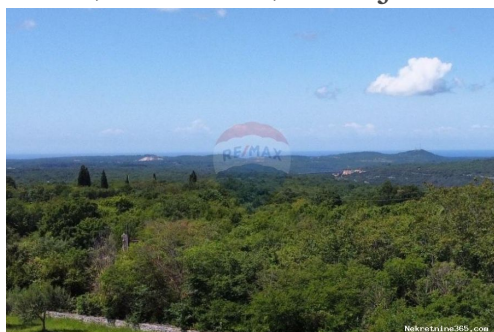

Istra, Kanfanar - 1.625 m² građevinskog zemljišta i otvorenim pogledom na more, Kanfanar, Zemljište

Seller Info

Ime: ReMax Centar nekretnina
Ime: ReMax
Prezime: Centar nekretnina
Naziv firme: ReMax Centar Nekretnina
Tip usluga: Prodaja i iznajmljivanje nekretnina
Website: <https://www.remax-centarnekretnina.com>
Država: Hrvatska
Region: Primorsko-goranska županija
Grad: Rijeka
Poštanski broj: 51000
Adresa: Krešimirova 12a
Telefon: 0038551635350
O nama: Još od 2008. godine Remax Centar nekretnina dom je ponajboljih lokalnih stručnjaka za posredovanje u prometu nekretnina na području Istre, Rijeke i Kvarnera, Gorskog kotara te Zagreba i okolice. Naša tvrtka stvorena je s vizijom da bude partner prepoznat po povjerenju, kako svojim klijentima, tako i svojim zaposlenicima, poslovnim suradnicima i široj zajednici u kojoj djeluje. Naš sustav poslovanja te široka baza kupaca i prodavatelja osiguravaju kratke rokove realizacije, a pažljiv izbor i provjera svih nekretnina unutar našeg sustava garantira sigurnost i zadovoljstvo naših klijenata. Njihovim potrebama uvijek dajemo prioritet, s ciljem da riješimo izazove s kojima se susreću i nadmašimo njihova očekivanja, bilo to kod pružanja savjetovanja za najbolji oblik