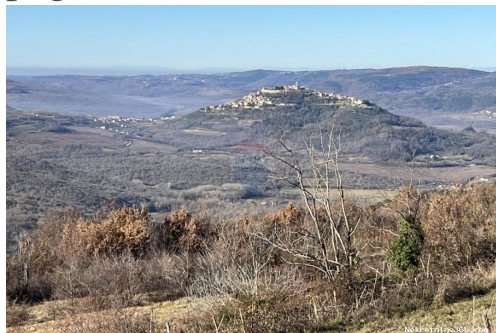

Motovun - okolica, građevinsko-poljoprivredno zemljište predivnog otvorenog pogleda, Pazin - Okolica, Zemljište

Seller Info

Ime: ReMax Centar nekretnina
Ime: ReMax
Prezime: Centar nekretnina
Naziv firme: ReMax Centar Nekretnina
Tip usluga: Prodaja i iznajmljivanje nekretnina
Website: <https://www.remax-centarnekretnina.com>
Država: Hrvatska
Region: Primorsko-goranska županija
Grad: Rijeka
Poštanski broj: 51000
Adresa: Krešimirova 12a
Telefon: 0038551635350
O nama: Još od 2008. godine Remax Centar nekretnina dom je ponajboljih lokalnih stručnjaka za posredovanje u prometu nekretnina na području Istre, Rijeke i Kvarnera, Gorskog kotara te Zagreba i okolice. Naša tvrtka stvorena je s vizijom da bude partner prepoznat po povjerenju, kako svojim klijentima, tako i svojim zaposlenicima, poslovnim suradnicima i široj zajednici u kojoj djeluje. Naš sustav poslovanja te široka baza kupaca i prodavatelja osiguravaju kratke rokove realizacije, a pažljiv izbor i provjera svih nekretnina unutar našeg sustava garantira sigurnost i zadovoljstvo naših klijenata. Njihovim potrebama uvijek dajemo prioritet, s ciljem da riješimo izazove s kojima se susreću i nadmašimo njihova očekivanja, bilo to kod pružanja savjetovanja za najbolji oblik