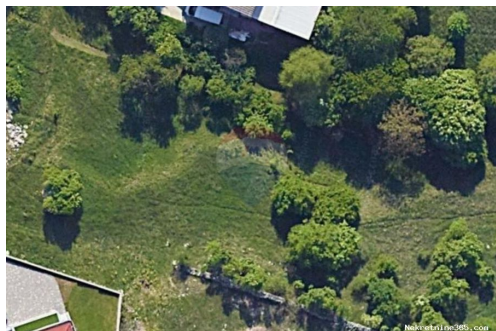

Rijeka, Čavle, građevinsko zemljište 758 m2, Čavle, Zemljište

Seller Info

Ime:	ReMax Centar nekretnina
Ime:	ReMax
Prezime:	Centar nekretnina
Naziv firme:	ReMax Centar Nekretnina
Tip usluga:	Prodaja i iznajmljivanje nekretnina
Website:	https://www.remax-centarnekretnina.com
Država:	Hrvatska
Region:	Primorsko-goranska županija
Grad:	Rijeka
Poštanski broj:	51000
Adresa:	Krešimirova 12a
Telefon:	0038551635350
O nama:	<p>Još od 2008. godine Remax Centar nekretnina dom je ponajboljih lokalnih stručnjaka za posredovanje u prometu nekretnina na području Istre, Rijeke i Kvarnera, Gorskog kotara te Zagreba i okolice. Naša tvrtka stvorena je s vizijom da bude partner prepoznat po povjerenju, kako svojim klijentima, tako i svojim zaposlenicima, poslovnim suradnicima i široj zajednici u kojoj djeluje.</p> <p>Naš sustav poslovanja te široka baza kupaca i prodavatelja osiguravaju kratke rokove realizacije, a pažljiv izbor i provjera svih nekretnina unutar našeg sustava garantira sigurnost i zadovoljstvo naših klijenata. Njihovim potrebama uvijek dajemo prioritet, s ciljem da riješimo izazove s kojima se susreću i nadmašimo njihova očekivanja, bilo to kod pružanja savjetovanja za najbolji oblik financiranja, rješavanje</p>

dokumentacije, ugovaranja
najma, zakupa, prodaje ili pak
kupnje nekretnina za život,
odmor ili investiciju.

Registracijski broj: 656/2009

Listing details

Opšti podaci

Naslov oglasa: Rijeka, Čavle, građevinsko zemljište 758 m2
Nekretnina za: Prodaja
Tip zemljišta: Građevinsko zemljište
Površina: 758 m²
Cijena: 75,000.00 €
Ažurirano: Nov 22, 2024

Lokacija

Država: Hrvatska
Region: Primorsko-goranska županija
Općina/Grad: Čavle
Naseljeno mjesto: Čavle
Poštanski broj: 51219

Opis

Opis: Lijep ravan teren, pravilnog oblika, veličine 758 m2 sa pristupnim putem i svom
infrastukturom do samog terena. Vrlo mirna lokacija, idealno za obiteljsku kuću.
ID KOD AGENCIJE: 300031125-104