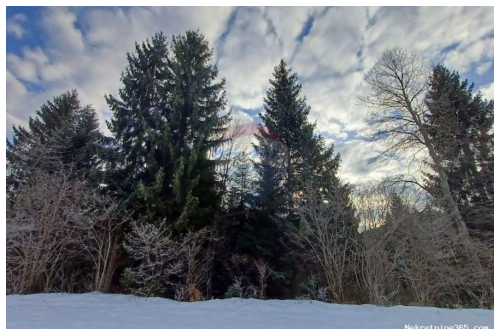

Leskova Draga - Šuma uz potocić površine 32524 m2, Ravna Gora, Zemljište

Seller Info

Ime: ReMax Centar nekretnina
Ime: ReMax
Prezime: Centar nekretnina
Naziv firme: ReMax Centar Nekretnina
Tip usluga: Prodaja i iznajmljivanje nekretnina
Website: <https://www.remax-centarnekrtnina.com>
Država: Hrvatska
Region: Primorsko-goranska županija
Grad: Rijeka
Poštanski broj: 51000
Adresa: Krešimirova 12a
Telefon: 0038551635350
O nama: Još od 2008. godine Remax Centar nekretnina dom je ponajboljih lokalnih stručnjaka za posredovanje u prometu nekretnina na području Istre, Rijeke i Kvarnera, Gorskog kotara te Zagreba i okolice. Naša tvrtka stvorena je s vizijom da bude partner prepoznat po povjerenju, kako svojim klijentima, tako i svojim zaposlenicima, poslovnim suradnicima i široj zajednici u kojoj djeluje. Naš sustav poslovanja te široka baza kupaca i prodavatelja osiguravaju kratke rokove realizacije, a pažljiv izbor i provjera svih nekretnina unutar našeg sustava garantira sigurnost i zadovoljstvo naših klijenata. Njihovim potrebama uvijek dajemo prioritet, s ciljem da riješimo izazove s kojima se susreću i nadmašimo njihova očekivanja, bilo to kod pružanja savjetovanja za najbolji oblik financiranja, rješavanje