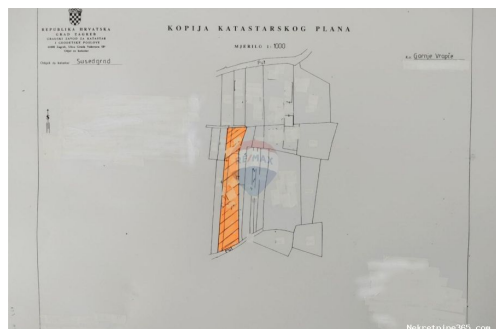

Zagreb, Gornje Vrapče, Manterovčak, građevinski teren, Črnomerec, Zemljište

Seller Info

Ime: ReMax Centar nekretnina
Ime: ReMax
Prezime: Centar nekretnina
Naziv firme: ReMax Centar Nekretnina
Tip usluga: Prodaja i iznajmljivanje nekretnina
Website: <https://www.remax-centarnekrtnina.com>
Država: Hrvatska
Region: Primorsko-goranska županija
Grad: Rijeka
Poštanski broj: 51000
Adresa: Krešimirova 12a
Telefon: 0038551635350
O nama: Još od 2008. godine Remax Centar nekretnina dom je ponajboljih lokalnih stručnjaka za posredovanje u prometu nekretnina na području Istre, Rijeke i Kvarnera, Gorskog kotara te Zagreba i okolice. Naša tvrtka stvorena je s vizijom da bude partner prepoznat po povjerenju, kako svojim klijentima, tako i svojim zaposlenicima, poslovnim suradnicima i široj zajednici u kojoj djeluje. Naš sustav poslovanja te široka baza kupaca i prodavatelja osiguravaju kratke rokove realizacije, a pažljiv izbor i provjera svih nekretnina unutar našeg sustava garantira sigurnost i zadovoljstvo naših klijenata. Njihovim potrebama uvijek dajemo prioritet, s ciljem da riješimo izazove s kojima se susreću i nadmašimo njihova očekivanja, bilo to kod pružanja savjetovanja za najbolji oblik financiranja, rješavanje