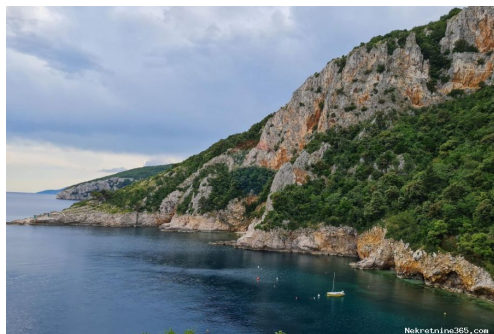

Brseč - poljoprivredno zemljište blizu mora, Mošćenička Draga, Zemljište

Seller Info

Ime: ReMax Centar nekretnina
Ime: ReMax
Prezime: Centar nekretnina
Naziv firme: ReMax Centar Nekretnina
Tip usluga: Prodaja i iznajmljivanje nekretnina
Website: <https://www.remax-centarnekrtnina.com>
Država: Hrvatska
Region: Primorsko-goranska županija
Grad: Rijeka
Poštanski broj: 51000
Adresa: Krešimirova 12a
Telefon: 0038551635350
O nama: Još od 2008. godine Remax Centar nekretnina dom je ponajboljih lokalnih stručnjaka za posredovanje u prometu nekretnina na području Istre, Rijeke i Kvarnera, Gorskog kotara te Zagreba i okolice. Naša tvrtka stvorena je s vizijom da bude partner prepoznat po povjerenju, kako svojim klijentima, tako i svojim zaposlenicima, poslovnim suradnicima i široj zajednici u kojoj djeluje. Naš sustav poslovanja te široka baza kupaca i prodavatelja osiguravaju kratke rokove realizacije, a pažljiv izbor i provjera svih nekretnina unutar našeg sustava garantira sigurnost i zadovoljstvo naših klijenata. Njihovim potrebama uvijek dajemo prioritet, s ciljem da riješimo izazove s kojima se susreću i nadmašimo njihova očekivanja, bilo to kod pružanja savjetovanja za najbolji oblik financiranja, rješavanje