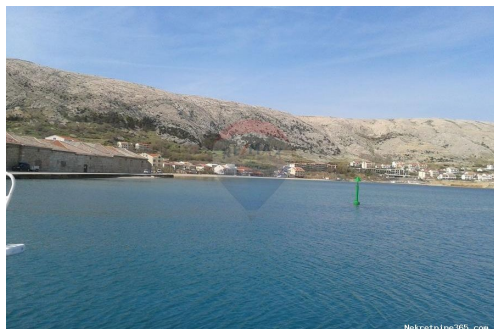

PAG, Građevinski teren 100m od gradske plaže, Pag, Zemljište

Seller Info

Ime: ReMax Centar nekretnina
Ime: ReMax
Prezime: Centar nekretnina
Naziv firme: ReMax Centar Nekretnina
Tip usluga: Prodaja i iznajmljivanje nekretnina
Website: <https://www.remax-centarnekrtnina.com>
Država: Hrvatska
Region: Primorsko-goranska županija
Grad: Rijeka
Poštanski broj: 51000
Adresa: Krešimirova 12a
Telefon: 0038551635350
O nama: Još od 2008. godine Remax Centar nekretnina dom je ponajboljih lokalnih stručnjaka za posredovanje u prometu nekretnina na području Istre, Rijeke i Kvarnera, Gorskog kotara te Zagreba i okolice. Naša tvrtka stvorena je s vizijom da bude partner prepoznat po povjerenju, kako svojim klijentima, tako i svojim zaposlenicima, poslovnim suradnicima i široj zajednici u kojoj djeluje. Naš sustav poslovanja te široka baza kupaca i prodavatelja osiguravaju kratke rokove realizacije, a pažljiv izbor i provjera svih nekretnina unutar našeg sustava garantira sigurnost i zadovoljstvo naših klijenata. Njihovim potrebama uvijek dajemo prioritet, s ciljem da riješimo izazove s kojima se susreću i nadmašimo njihova očekivanja, bilo to kod pružanja savjetovanja za najbolji oblik financiranja, rješavanje