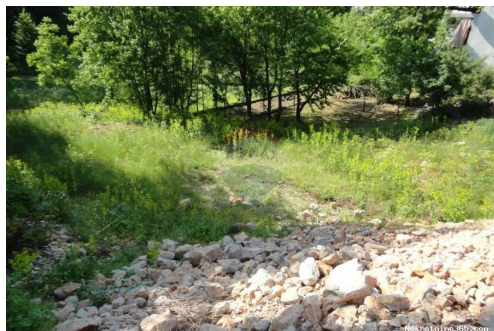

ČAVLE, CENTAR-građevinski teren, Čavle, Zemljište

Seller Info

Ime: ReMax Centar nekretnina
Ime: ReMax
Prezime: Centar nekretnina
Naziv firme: ReMax Centar Nekretnina
Tip usluga: Prodaja i iznajmljivanje nekretnina
Website: <https://www.remax-centarnekrtnina.com>
Država: Hrvatska
Region: Primorsko-goranska županija
Grad: Rijeka
Poštanski broj: 51000
Adresa: Krešimirova 12a
Telefon: 0038551635350
O nama: Još od 2008. godine Remax Centar nekretnina dom je ponajboljih lokalnih stručnjaka za posredovanje u prometu nekretnina na području Istre, Rijeke i Kvarnera, Gorskog kotara te Zagreba i okolice. Naša tvrtka stvorena je s vizijom da bude partner prepoznat po povjerenju, kako svojim klijentima, tako i svojim zaposlenicima, poslovnim suradnicima i široj zajednici u kojoj djeluje. Naš sustav poslovanja te široka baza kupaca i prodavatelja osiguravaju kratke rokove realizacije, a pažljiv izbor i provjera svih nekretnina unutar našeg sustava garantira sigurnost i zadovoljstvo naših klijenata. Njihovim potrebama uvijek dajemo prioritet, s ciljem da riješimo izazove s kojima se susreću i nadmašimo njihova očekivanja, bilo to kod pružanja savjetovanja za najbolji oblik financiranja, rješavanje