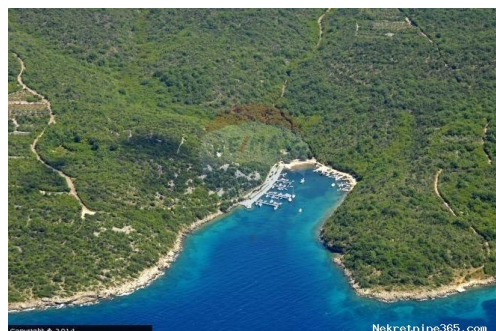

GLAVOTOK, polj. zemljište površine 60 771m², Krk, Zemljište

Seller Info

Ime: ReMax Centar nekretnina
Ime: ReMax
Prezime: Centar nekretnina
Naziv firme: ReMax Centar Nekretnina
Tip usluga: Prodaja i iznajmljivanje nekretnina
Website: <https://www.remax-centarnekrtnina.com>
Država: Hrvatska
Region: Primorsko-goranska županija
Grad: Rijeka
Poštanski broj: 51000
Adresa: Krešimirova 12a
Telefon: 0038551635350
O nama: Još od 2008. godine Remax Centar nekretnina dom je ponajboljih lokalnih stručnjaka za posredovanje u prometu nekretnina na području Istre, Rijeke i Kvarnera, Gorskog kotara te Zagreba i okolice. Naša tvrtka stvorena je s vizijom da bude partner prepoznat po povjerenju, kako svojim klijentima, tako i svojim zaposlenicima, poslovnim suradnicima i široj zajednici u kojoj djeluje. Naš sustav poslovanja te široka baza kupaca i prodavatelja osiguravaju kratke rokove realizacije, a pažljiv izbor i provjera svih nekretnina unutar našeg sustava garantira sigurnost i zadovoljstvo naših klijenata. Njihovim potrebama uvijek dajemo prioritet, s ciljem da riješimo izazove s kojima se susreću i nadmašimo njihova očekivanja, bilo to kod pružanja savjetovanja za najbolji oblik financiranja, rješavanje