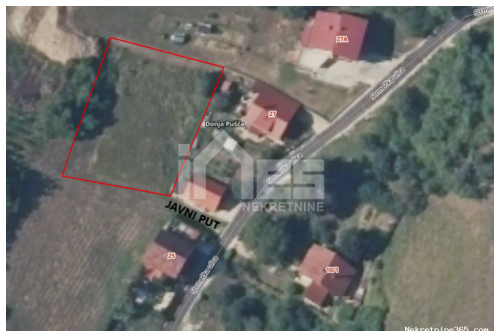

Građevinsko zemljište u Pušći - za gradnju kuće, Pušća, Zemljište

Seller Info

Ime:	Nekretnine Ines
Ime:	Nekretnine
Prezime:	Ines
Naziv firme:	Nekretnine Ines d.o.o.
Tip usluga:	Prodaja i iznajmljivanje nekretnina
Website:	https://www.nekretnine-ines.hr
Država:	Hrvatska
Region:	Zagrebačka županija
Grad:	Zaprešić
Adresa:	Ulica Pavla Lončara 86
Mobitel:	00385913362981
Telefon:	0038513356582
O nama:	Naš cilj i glavni zadatak je da u realnom razdoblju na osnovu tržišne procjene i dogovorene cijene nekretnine sa Nalogodavcem ostvarimo željeni učinak odnosno potignemo konačni cilj a to je PRODAJA. Naš tim sastoji se od licenciranih posrednika i onih koji će to u skorom roku postati. Tim mladih stručnjaka svakodnevno nadograđuje svoje znanje te prati razvoj tržišta kako bi bili u mogućnosti što stručnije selektirati potencijalne kupce, te im na osnovu selekcije ponuditi odgovarajuću nekretninu. Stručnom selekcijom i dobrim odabirom štedimo Vaše vrijeme, vrijeme Kupca i postižemo prodaju u realnom roku.
Registracijski broj:	53/2021

Listing details

Opšti podaci

Naslov oglasa:	Građevinsko zemljište u Pušći - za gradnju kuće
Nekretnina za:	Prodaja