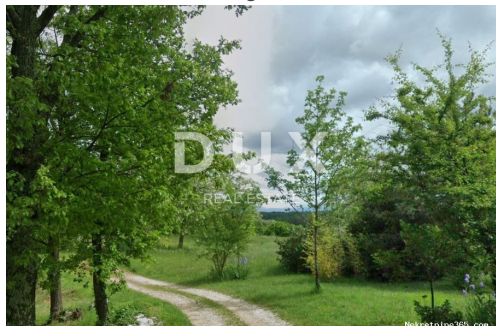

ISTRA, PAZIN - Prostrano građevinsko zemljište na rubu naselja, Pazin - Okolica, Zemljište

Seller Info

Ime: Agencija Dux nekretnine
E-mail: info@dux-nekretnine.hr
Ime: Agencija
Prezime: Dux nekretnine
Naziv firme: DUX NEKRETNINE d.o.o.
Tip usluga: Prodaja i iznajmljivanje nekretnina
Država: Hrvatska
Region: Primorsko-goranska županija
Grad: Rijeka
Poštanski broj: 51000
Adresa: Tizianova 8
Mobitel: 385 91 480 8808
Telefon: 385 51 518 174
O nama: Agencija Dux nekretnine posluje s ciljem podizanja kvalitete posredovanja u nekretninama na višu razinu profesionalnosti i obostranog zadovoljstva stranaka s kojima surađuje. Kako to činimo? Svakom klijentu pristupamo ljudski i profesionalno kako bismo olakšali jednu od najvećih i najvažnijih odluka u životu - kupovinu nekretnine.

Naša ponuda obuhvaća široki spektar visokokvalitetnih i vrlo atraktivnih nekretnina na području Kvarnera, Istre, otoka i šire okoline s ciljem zadovoljenja istančanih ukusa naših dugogodišnjih kupaca.

Proces kupoprodaje odvija se na najvišoj razini kvalitete uz našu pouzdanost i posvećenost svakom pojedinom klijentu. Naš posao nije gotov dok ne vidimo osmijeh na licima