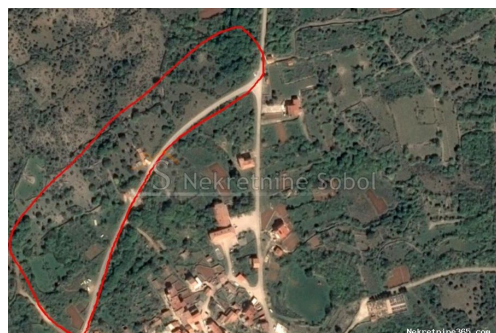

Cres, Orlec - Gradjevinsko, 2357 m2, Cres, Terra

Informação do Vendedor

Nome:	Kristian Sobol
Nome:	Kristian
Apelido:	Sobol
Nome da empresa:	T.O.P.A. SOBOL
Service Type:	Selling and renting
Website:	http://www.sobol-nekretnine.hr/
País:	Croatia
Region:	Primorsko-goranska županija
City:	Rijeka
Código Postal:	51000
Endereço:	Zagrebačka 16/II
Mobile:	+385 98 629 271
Phone:	+385 98 629 271
Sobre nós:	T.O.P.A. “ SOBOL ” Zagrebačka 16/II, 51000 Rijeka Croatia Tel: +385 98 629 271
Reg No.:	434/2009

Detalhes do Anúncio

Comum

Titulo:	Cres, Orlec - Gradjevinsko, 2357 m2
Tipo de Negócio:	Venda
Tipo de terreno:	Lote de construção
Área M2:	2357 m ²
Preço:	220,000.00 €
Anúnciado:	03.07.2024

Localização

País:	Croatia
Estado / Região /	Primorsko-goranska županija
Província:	
Cidade:	Cres
Área da cidade:	Orlec
Poštanski broj:	51557