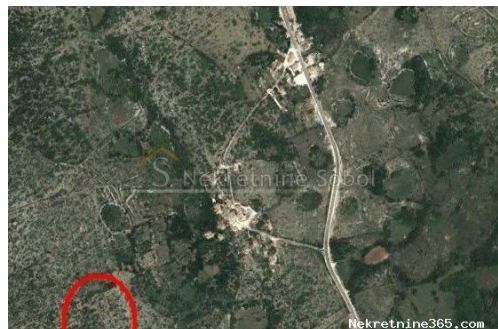

Belej, Otok Cres - Poljprivredno, 15066 M2, Mali Lošinj, Terra

Informação do Vendedor

Nome: Kristian Sobol
Nome: Kristian
Apelido: Sobol
Nome da empresa: T.O.P.A. SOBOL
Service Type: Selling and renting
Website: <http://www.sobol-nekretnine.hr/>
País: Croatia
Region: Primorsko-goranska županija
City: Rijeka
Código Postal: 51000
Endereço: Zagrebačka 16/II
Mobile: +385 98 629 271
Phone: +385 98 629 271
Sobre nós: T.O.P.A. "SOBOL"
Zagrebačka 16/II,
51000 Rijeka
Croatia
Tel: +385 98 629 271
Reg No.: 434/2009

Detalhes do Anúncio

Comum

Titulo: Belej, Otok Cres - Poljprivredno, 15066 M2
Tipo de Negócio: Venda
Tipo de terreno: Terras agrícolas
Área M2: 15066 m²
Preço: 31,000.00 €
Anúnciado: 03.07.2024

Localização

País: Croatia
Estado / Região / Província: Primorsko-goranska županija
Cidade: Mali Lošinj
Área da cidade: Belej
Poštanski broj: 51554

Descrição

Informação Adicional: ZEMLJISTA (PASNJAK), OKO 500 M OD GLAVNE CESTE, OKO 300 M OD NASELJA. CIJENA NIJE FIKSNA Šifra objekta: 2056