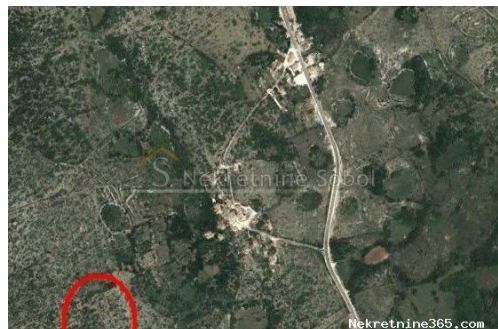

## Belej, Otok Cres - Poljprivredno, 15066 M2, Mali Lošinj, Terra

#### Comum

Titulo: Belej, Otok Cres - Poljprivredno, 15066 M2  
Tipo de Negócio: Venda  
Tipo de terreno: Terras agrícolas  
Área M2: 15066 m<sup>2</sup>  
Preço: 31,000.00 €  
Anúnciado: 03.07.2024

#### Localização

País: Croatia  
Estado / Região / Província: Primorsko-goranska županija  
Cidade: Mali Lošinj  
Área da cidade: Belej  
Poštanski broj: 51554