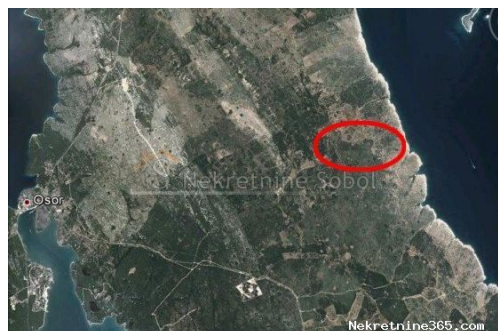

## Belej, Otok Cres - Poljoprivredno, 534326 M2, Mali Lošinj, Terra

#### Comum

Titulo: Belej, Otok Cres - Poljoprivredno, 534326 M2  
Tipo de Negócio: Venda  
Tipo de terreno: Terras agrícolas  
Área M2: 534326 m<sup>2</sup>  
Preço: 1,900,000.00 €  
Anúnciado: 03.07.2024

#### Localização

País: Croatia  
Estado / Região / Província: Primorsko-goranska županija  
Cidade: Mali Lošinj  
Área da cidade: Belej  
Poštanski broj: 51554

#### Descrição

Informação Adicional: POLJOPRIVREDNO ZEMLJISTE NA SJEVEROISTOCNOJ STRANI OTOKA CRESA. PRUZA SE OKO 600 METARA UZ MORE I OKO 1.2 KM U

UNUTRASNJOST. PASNJACI, SUME, KRS. Šifra objekta: 2120