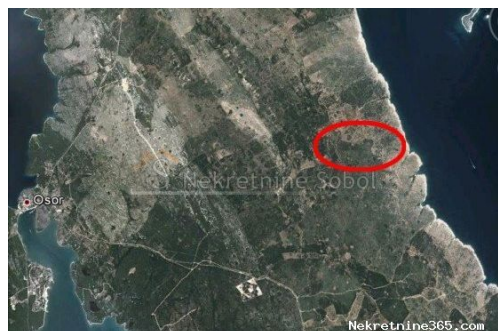

Belej, Otok Cres - Poljoprivredno, 534326 M2, Mali Lošinj, Terra

Informação do Vendedor

Nome: Kristian Sobol
Nome: Kristian
Apelido: Sobol
Nome da empresa: T.O.P.A. SOBOL
Service Type: Selling and renting
Website: <http://www.sobol-nekretnine.hr/>
País: Croatia
Region: Primorsko-goranska županija
City: Rijeka
Código Postal: 51000
Endereço: Zagrebačka 16/II
Mobile: +385 98 629 271
Phone: +385 98 629 271
Sobre nós: T.O.P.A. "SOBOL"
Zagrebačka 16/II,
51000 Rijeka
Croatia
Tel: +385 98 629 271
Reg No.: 434/2009

Detalhes do Anúncio

Comum

Titulo: Belej, Otok Cres - Poljoprivredno, 534326 M2
Tipo de Negócio: Venda
Tipo de terreno: Terras agrícolas
Área M2: 534326 m²
Preço: 1,900,000.00 €
Anúnciado: 03.07.2024

Localização

País: Croatia
Estado / Região / Província: Primorsko-goranska županija
Cidade: Mali Lošinj
Área da cidade: Belej
Poštanski broj: 51554

Descrição

Informação Adicional: POLJOPRIVREDNO ZEMLJISTE NA SJEVEROISTOCNOJ STRANI OTOKA CRESA. PRUZA SE OKO 600 METARA UZ MORE I OKO 1.2 KM U