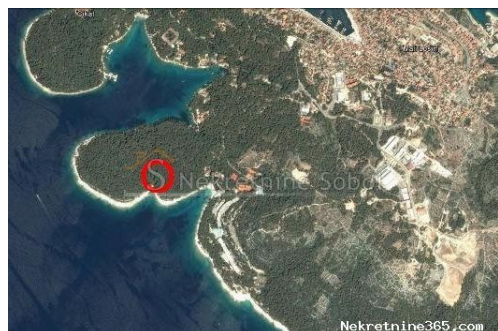

## Mali Lošinj - Poljoprivredno, 1687 M2, Mali Lošinj, Terra

#### Comum

Titulo: Mali Lošinj - Poljoprivredno, 1687 M2  
Tipo de Negócio: Venda  
Tipo de terreno: Terras agrícolas  
Área M2: 1687 m<sup>2</sup>  
Preço: 85,000.00 €  
Anúnciado: 03.07.2024

#### Localização

País: Croatia  
Estado / Região / Província: Primorsko-goranska županija  
Cidade: Mali Lošinj  
Área da cidade: Mali Lošinj  
Poštanski broj: 51553

#### Descrição

Informação Adicional: 50 METARA OD MORA, POLJOPRIVREDNO ZEMLJISTE. Šifra objekta: 2366