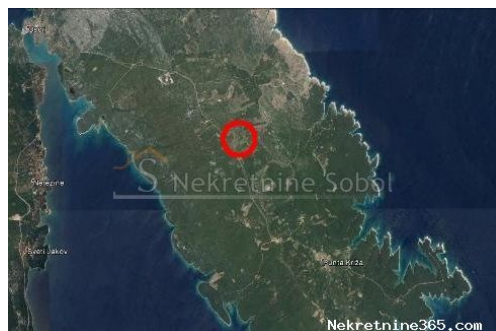

## Punta Križa, Otok Cres - Poljoprivredno, 110.000 M2, Mali Lošinj, Terra

#### Comum

Titulo: Punta Križa, Otok Cres - Poljoprivredno, 110.000 M2  
Tipo de Negócio: Venda  
Tipo de terreno: Terras agrícolas  
Área M2: 110000 m<sup>2</sup>  
Preço: 440,000.0 €  
Anúnciado: 03.07.2024

#### Localização

País: Croatia  
Estado / Região / Província: Primorsko-goranska županija  
Cidade: Mali Lošinj  
Área da cidade: Punta Križa  
Poštanski broj: 51554

#### Descrição

Informação Adicional: POLJOPRIVREDNO ZEMLJISTE SA UCRTANOM KUCOM (RUSEVINA) OD 22 M2 TLOCRTNE POVRŠINE. Šifra objekta: 2463