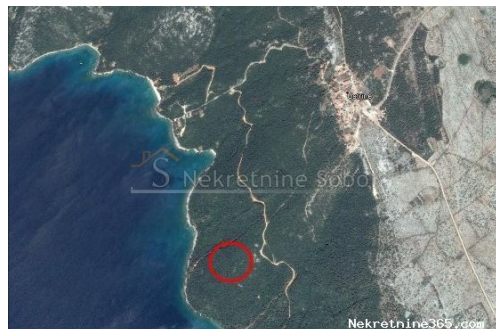

Ustrine, Otok Cres - Poljoprivredno, 10303 M2, Mali Lošinj, Terra

Informação do Vendedor

Nome: Kristian Sobol
Nome: Kristian
Apelido: Sobol
Nome da empresa: T.O.P.A. SOBOL
Service Type: Selling and renting
Website: <http://www.sobol-nekretnine.hr/>
País: Croatia
Region: Primorsko-goranska županija
City: Rijeka
Código Postal: 51000
Endereço: Zagrebačka 16/II
Mobile: +385 98 629 271
Phone: +385 98 629 271
Sobre nós: T.O.P.A. “ SOBOL”
Zagrebačka 16/II,
51000 Rijeka
Croatia
Tel: +385 98 629 271
Reg No.: 434/2009

Detalhes do Anúncio

Comum

Titulo: Ustrine, Otok Cres - Poljoprivredno, 10303 M2
Tipo de Negócio: Venda
Tipo de terreno: Terras agrícolas
Área M2: 10303 m²
Preço: 258,000.00 €
Anúnciado: 03.07.2024

Localização

País: Croatia
Estado / Região / Província: Primorsko-goranska županija
Cidade: Mali Lošinj
Área da cidade: Ustrine
Poštanski broj: 51554

Descrição

Informação Adicional: VISE POLJOPRIVREDNIH ZEMLJISTA DO MORA, ISPOD USTRINA.
MASLINICI I SUMA. Šifra objekta: 2549