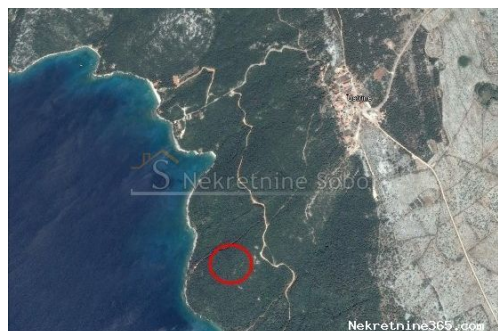

Ustrine, Otok Cres - Poljoprivredno, 10303 M2, Mali Lošinj, Terra

Informação do Vendedor

Nome: Kristian Sobol
Nome: Kristian
Apelido: Sobol
Nome da empresa: T.O.P.A. SOBOL
Service Type: Selling and renting
Website: <http://www.sobol-nekretnine.hr/>
País: Croatia
Region: Primorsko-goranska županija
City: Rijeka
Código Postal: 51000
Endereço: Zagrebačka 16/II
Mobile: +385 98 629 271
Phone: +385 98 629 271
Sobre nós: T.O.P.A. “ SOBOL”
Zagrebačka 16/II,
51000 Rijeka
Croatia
Tel: +385 98 629 271
Reg No.: 434/2009

Detalhes do Anúncio

Comum

Titulo: Ustrine, Otok Cres - Poljoprivredno, 10303 M2
Tipo de Negócio: Venda
Tipo de terreno: Terras agrícolas
Área M2: 10303 m²
Preço: 258,000.00 €
Anúnciado: 03.07.2024

Localização

País: Croatia
Estado / Região / Província: Primorsko-goranska županija
Cidade: Mali Lošinj
Área da cidade: Ustrine
Poštanski broj: 51554

Descrição

Informação Adicional: VISE POLJOPRIVREDNIH ZEMLJISTA DO MORA, ISPOD USTRINA.
MASLINICI I SUMA. Šifra objekta: 2549