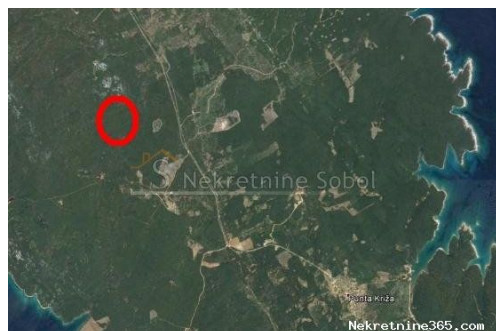

Punta Križa, Otok Cres - Poljoprivredno, 8129 m2, Mali Lošinj, Terra

Informação do Vendedor

Nome: Kristian Sobol
Nome: Kristian
Apelido: Sobol
Nome da empresa: T.O.P.A. SOBOL
Service Type: Selling and renting
Website: <http://www.sobol-nekretnine.hr/>
País: Croatia
Region: Primorsko-goranska županija
City: Rijeka
Código Postal: 51000
Endereço: Zagrebačka 16/II
Mobile: +385 98 629 271
Phone: +385 98 629 271
Sobre nós: T.O.P.A. “ SOBOL”
Zagrebačka 16/II,
51000 Rijeka
Croatia
Tel: +385 98 629 271
Reg No.: 434/2009

Detalhes do Anúncio

Comum

Titulo: Punta Križa, Otok Cres - Poljoprivredno, 8129 m2
Tipo de Negócio: Venda
Tipo de terreno: Terras agrícolas
Área M2: 8129 m²
Preço: 41,000.00 €
Anúnciado: 03.07.2024

Localização

País: Croatia
Estado / Região / Província: Primorsko-goranska županija
Cidade: Mali Lošinj
Área da cidade: Punta Križa
Poštanski broj: 51554

Descrição

Informação Adicional: POLJOPRIVREDNO ZEMLJISTE, SUMA Šifra objekta: 2675