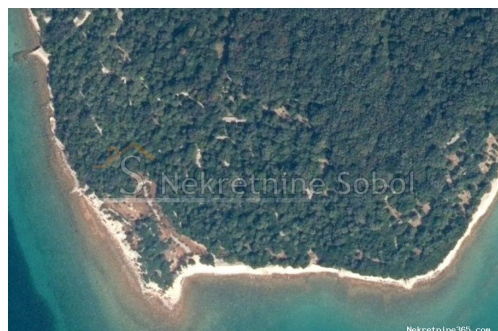

Punta Križa - Zemljište, 11241 m2, Mali Lošinj, Terra

Informação do Vendedor

Nome: Kristian Sobol
Nome: Kristian
Apelido: Sobol
Nome da empresa: T.O.P.A. SOBOL
Service Type: Selling and renting
Website: <http://www.sobol-nekretnine.hr/>
País: Croatia
Region: Primorsko-goranska županija
City: Rijeka
Código Postal: 51000
Endereço: Zagrebačka 16/II
Mobile: +385 98 629 271
Phone: +385 98 629 271
Sobre nós: T.O.P.A. “ SOBOL”
Zagrebačka 16/II,
51000 Rijeka
Croatia
Tel: +385 98 629 271
Reg No.: 434/2009

Detalhes do Anúncio

Comum

Titulo: Punta Križa - Zemljište, 11241 m2
Tipo de Negócio: Venda
Tipo de terreno: Terras agrícolas
Área M2: 11241 m²
Preço: 170,000.00 €
Anúnciado: 03.07.2024

Localização

País: Croatia
Estado / Região / Província: Primorsko-goranska županija
Cidade: Mali Lošinj
Área da cidade: Punta Križa
Poštanski broj: 51554

Permitted

Certificado de propriedade: não

Descrição

Informação Adicional: ZEMLJISTE UZ OBALU U DUZINI OKO 90 M, PREDVIDJENOJ ZA SPORTSKO REKREACIJSKE SADRZAJE. PRILAZ MOREM. Šifra objekta: 3393

Informações adicionais para contato