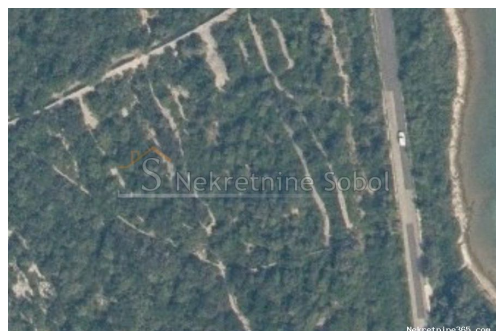

Mali Lošinj, Osor - Poljoprivredno, 8634 m2, Mali Lošinj, Terra

Informação do Vendedor

Nome: Kristian Sobol
Nome: Kristian
Apelido: Sobol
Nome da empresa: T.O.P.A. SOBOL
Service Type: Selling and renting
Website: <http://www.sobol-nekretnine.hr/>
País: Croatia
Region: Primorsko-goranska županija
City: Rijeka
Código Postal: 51000
Endereço: Zagrebačka 16/II
Mobile: +385 98 629 271
Phone: +385 98 629 271
Sobre nós: T.O.P.A. “ SOBOL”
Zagrebačka 16/II,
51000 Rijeka
Croatia
Tel: +385 98 629 271
Reg No.: 434/2009

Detalhes do Anúncio

Comum

Titulo: Mali Lošinj, Osor - Poljoprivredno, 8634 m2
Tipo de Negócio: Venda
Tipo de terreno: Terras agrícolas
Área M2: 8634 m²
Preço: 305,000.00 €
Anúnciado: 03.07.2024

Localização

País: Croatia
Estado / Região / Província: Primorsko-goranska županija
Cidade: Mali Lošinj
Área da cidade: Osor
Poštanski broj: 51553

Permitem

Certificado de propriedade: não

Descrição

Informação Adicional: ZEMLJISTE UZ MORE IZMEDJU NEREZINA I OSORA. Šifra objekta: 3485