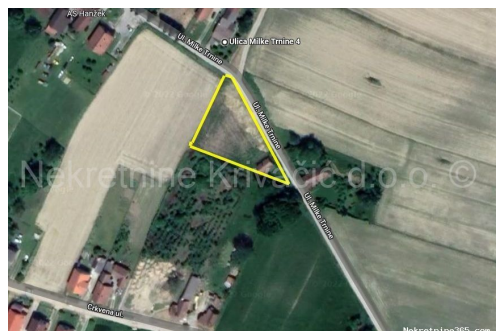

## Bjelovar - Okolica, Terra

### Descrição

Informação Adicional: Građevinska parcela u ul M. Trnine, dobrog pristupa, na mirnoj lokaciji ukupne površine 2000m2.