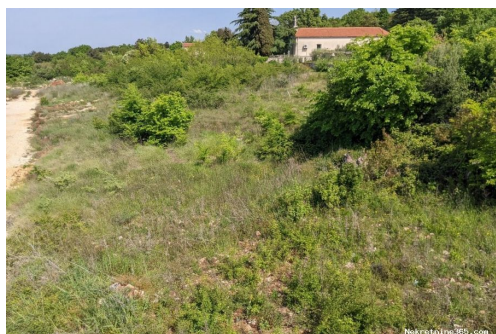

Labin, Zemljište s građevinskom dozvolom, pogled na more 627 m2, Labin, Terra

Informação do Vendedor

Nome: Velvet Realestate
Email: info@velvet-realestate.hr
Nome: Velvet
Apelido: Realestate
Nome da empresa: Velvet Realestate
Service Type: Selling and renting
Email: info@velvet-realestate.hr
Alternativo:
Website: <https://www.velvet-realestate.hr>
País: Croatia
Region: Istarska županija
City: Labin
City area: Labin
Código Postal: 52220
Endereço: Rudarska 1
Mobile: +385 95 584 4479
Sobre nós: Velvet nekretnine agencija djeluje napodručju Istarske županije, gdje u svojoj ponudi objedinjuje kvalitetne, provjerene i vrhunske nekretnine. Tim agencije uključuje kako iskusne, tako i agente pripravnike čiji je cilj učiniti vašu kupnju/prodaju ugodnim iskustvom.

Detalhes do Anúncio

Comum

Titulo: Labin, Zemljište s građevinskom dozvolom, pogled na more 627 m2
Tipo de Negócio: Venda
Tipo de terreno: Lote de construção
Área M2: 627 m²
Preço: 112,500.00 €
Anúnciado: 31.07.2023

Localização

País: Croatia
Estado / Região / Istarska županija