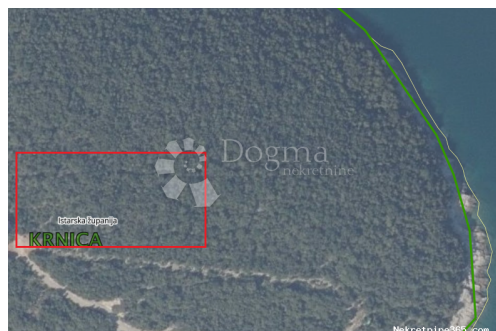

Parcela na moru, Marčana, Terra

Informação do Vendedor

Nome: Dogma Nekretnine
Nome: Dogma
Apelido: Nekretnine
Nome da empresa: Dogma nekretnine d.o.o.
Service Type: Selling and renting
Website: <https://dogma-nekretnine.com>
País: Croatia
Region: Primorsko-goranska županija
City: Rijeka
Código Postal: 51000
Endereço: F.LA GUARDIA 6
Phone: +385 51 341 080
Fax: +385 51 341 081
Sobre nós: DOGMA nekretnine d.o.o.
iskusna je i licencirana agencija specijalizirana u prometu nekretnina. U ovome poslu prisutni smo više od 20 godina - od male agencije s tek dvoje zaposlenih dugogodišnjim radom i trudom izrasli smo u trgovačko društvo s preko 80 zaposlenika. U tom razdoblju, svojim radom i odnosom prema klijentima i poslu, postali smo vodeća agencija u Primorsko-goranskoj županiji te vodeća u Hrvatskoj. Agencija trenutno posluje na sljedećim lokacijama: sjedište u Rijeci, F. la Guardia.6, poslovnica u sklopu Tower centra Rijeka, J.P.Kamova 81a (4.kat), poslovnica u Opatiji, Maršala Tita 97, poslovnica u Labinu, Ulica Slobode 3; poslovnica u Umagu, Joakima Rakovca 4 , poslovnica u Puli, Anticova 5 te u Zagrebu, Ulica grada Vukovara 284 (Almeria zgrada D).