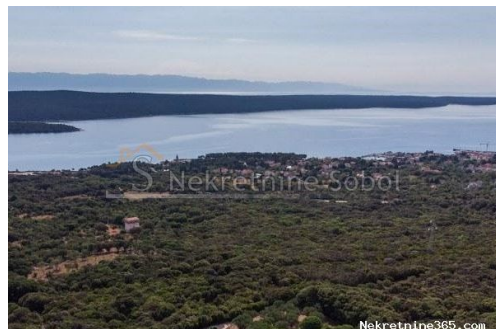

Nerezine, OtokLošinj - Poljoprivredno, 13945 m2, Mali Lošinj, Terra

Informação do Vendedor

Nome: Kristian Sobol
Nome: Kristian
Apelido: Sobol
Nome da empresa: T.O.P.A. SOBOL
Service Type: Selling and renting
Website: <http://www.sobol-nekretnine.hr/>
País: Croatia
Region: Primorsko-goranska županija
City: Rijeka
Código Postal: 51000
Endereço: Zagrebačka 16/II
Mobile: +385 98 629 271
Phone: +385 98 629 271
Sobre nós: T.O.P.A. "SOBOL"
Zagrebačka 16/II,
51000 Rijeka
Croatia
Tel: +385 98 629 271
Reg No.: 434/2009

Detalhes do Anúncio

Comum

Titulo: Nerezine, OtokLošinj - Poljoprivredno, 13945 m2
Tipo de Negócio: Venda
Tipo de terreno: Terras agrícolas
Área M2: 13495 m²
Preço: 162,000.00 €
Anúnciado: 03.07.2024

Localização

País: Croatia
Estado / Região / Província: Primorsko-goranska županija
Cidade: Mali Lošinj
Área da cidade: Nerezine
Poštanski broj: 51554