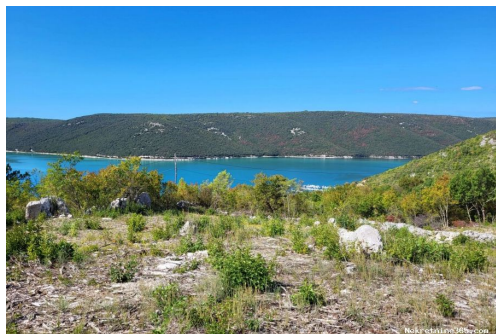

Istra, Labin, Građevinsko zemljište, 1210 m2 pogled na more, Labin, Terra

Informação do Vendedor

Nome: Velvet Realestate
Email: info@velvet-realestate.hr
Nome: Velvet
Apelido: Realestate
Nome da empresa: Velvet Realestate
Service Type: Selling and renting
Email: info@velvet-realestate.hr
Alternativo:
Website: <https://www.velvet-realestate.hr>
País: Croatia
Region: Istarska županija
City: Labin
City area: Labin
Código Postal: 52220
Endereço: Rudarska 1
Mobile: +385 95 584 4479
Sobre nós: Velvet nekretnine agencija djeluje napodručju Istarske županije, gdje u svojoj ponudi objedinjuje kvalitetne, provjerene i vrhunske nekretnine. Tim agencije uključuje kako iskusne, tako i agente pripravnike čiji je cilj učiniti vašu kupnju/prodaju ugodnim iskustvom.

Detalhes do Anúncio

Comum

Titulo: Istra, Labin, Građevinsko zemljište, 1210 m2 pogled na more
Tipo de Negócio: Venda
Tipo de terreno: Lote de construção
Área M2: 1210 m²
Preço: 254,100.00 €
Anúnciado: 31.07.2023

Localização

País: Croatia
Estado / Região / Província: Istarska županija