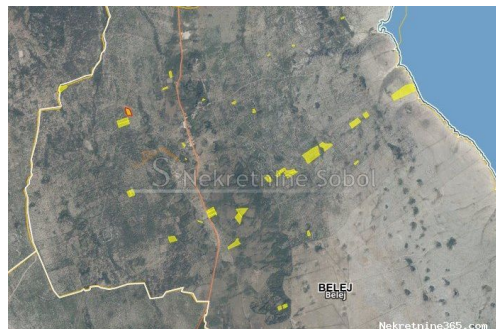

## Belej, Otok Cres - Zemljište, 107.111 m2, Mali Lošinj, Terra

#### Comum

Titulo: Belej, Otok Cres - Zemljište, 107.111 m2  
Tipo de Negócio: Venda  
Tipo de terreno: Terras agrícolas  
Área M2: 107111 m<sup>2</sup>  
Preço: 120,000.00 €  
Anúnciado: 03.07.2024

#### Localização

País: Croatia  
Estado / Região / Província: Primorsko-goranska županija  
Cidade: Mali Lošinj  
Área da cidade: Belej  
Poštanski broj: 51554