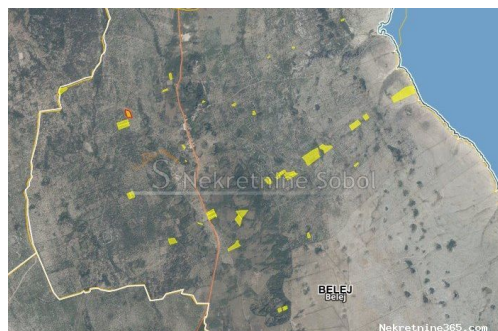

Belej, Otok Cres - Zemljište, 107.111 m2, Mali Lošinj, Terra

Informação do Vendedor

Nome: Kristian Sobol
Nome: Kristian
Apelido: Sobol
Nome da empresa: T.O.P.A. SOBOL
Service Type: Selling and renting
Website: <http://www.sobol-nekretnine.hr/>
País: Croatia
Region: Primorsko-goranska županija
City: Rijeka
Código Postal: 51000
Endereço: Zagrebačka 16/II
Mobile: +385 98 629 271
Phone: +385 98 629 271
Sobre nós: T.O.P.A. "SOBOL"
Zagrebačka 16/II,
51000 Rijeka
Croatia
Tel: +385 98 629 271
Reg No.: 434/2009

Detalhes do Anúncio

Comum

Titulo: Belej, Otok Cres - Zemljište, 107.111 m2
Tipo de Negócio: Venda
Tipo de terreno: Terras agrícolas
Área M2: 107111 m²
Preço: 120,000.00 €
Anúnciado: 03.07.2024

Localização

País: Croatia
Estado / Região / Província: Primorsko-goranska županija
Cidade: Mali Lošinj
Área da cidade: Belej
Poštanski broj: 51554

Permitted

Certificado de propriedade: não

Descrição

Informação Adicional: BELEJ I OKO BELEJA, UKUPNO 59 PARCELA RAZNIH ZEMLJISTA,
PRODAJU SE SVE ZAJEDNO. Šifra objekta: 3592