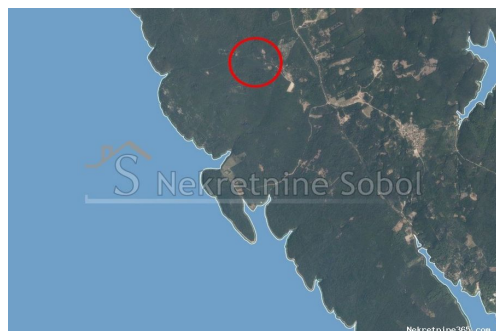

## Punta Križa, Otok Cres - Poljoprivredno, 24468 m2, Mali Lošinj, Terra

#### Comum

Titulo: Punta Križa, Otok Cres - Poljoprivredno, 24468 m2  
Tipo de Negócio: Venda  
Tipo de terreno: Terras agrícolas  
Área M2: 24468 m<sup>2</sup>  
Preço: 147,000.00 €  
Anúnciado: 03.07.2024

#### Localização

País: Croatia  
Estado / Região / Província: Primorsko-goranska županija  
Cidade: Mali Lošinj  
Área da cidade: Punta Križa  
Poštanski broj: 51554

## Descrição

Informação Adicional: ZEMLJISTE OKO 1 KM LOKALNIM SUMSKIM PUTEEM OD CESTE ZA PUNTA KRIZU. Šifra objekta: 3601