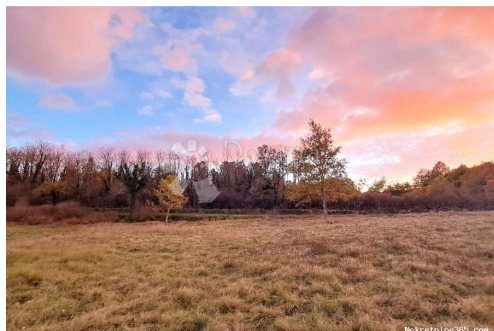

Poljoprivredno zemljište okruženo zelenilom, Tinjan, Terra

Informação do Vendedor

Nome: Dogma Nekretnine
Nome: Dogma
Apelido: Nekretnine
Nome da empresa: Dogma nekretnine d.o.o.
Service Type: Selling and renting
Website: <https://dogma-nekretnine.com>
País: Croatia
Region: Primorsko-goranska županija
City: Rijeka
Código Postal: 51000
Endereço: F.LA GUARDIA 6
Phone: +385 51 341 080
Fax: +385 51 341 081
Sobre nós: DOGMA nekretnine d.o.o. iskusna je i licencirana agencija specijalizirana u prometu nekretnina. U ovome poslu prisutni smo više od 20 godina - od male agencije s tek dvoje zaposlenih dugogodišnjim radom i trudom izrasli smo u trgovačko društvo s preko 80 zaposlenika. U tom razdoblju, svojim radom i odnosom prema klijentima i poslu, postali smo vodeća agencija u Primorsko-goranskoj županiji te vodeća u Hrvatskoj. Agencija trenutno posluje na sljedećim lokacijama: sjedište u Rijeci, F. la Guardia.6, poslovnica u sklopu Tower centra Rijeka, J.P.Kamova 81a (4.kat), poslovnica u Opatiji, Maršala Tita 97, poslovnica u Labinu, Ulica Slobode 3; poslovnica u Umagu, Joakima Rakovca 4 , poslovnica u Puli, Anticova 5 te u Zagrebu, Ulica grada Vukovara 284 (Almeria zgrada D).