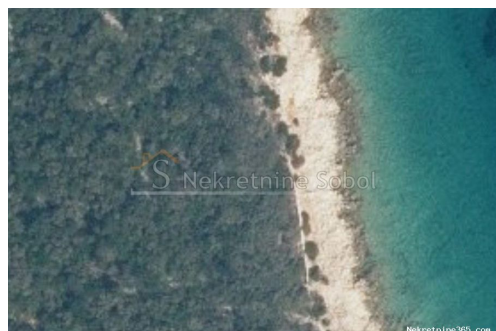

Punta Križa, Otok Cres - Zemljiste, 3058 m2, Mali Lošinj, Terra

Informação do Vendedor

Nome: Kristian Sobol
Nome: Kristian
Apelido: Sobol
Nome da empresa: T.O.P.A. SOBOL
Service Type: Selling and renting
Website: <http://www.sobol-nekretnine.hr/>
País: Croatia
Region: Primorsko-goranska županija
City: Rijeka
Código Postal: 51000
Endereço: Zagrebačka 16/II
Mobile: +385 98 629 271
Phone: +385 98 629 271
Sobre nós: T.O.P.A. “ SOBOL”
Zagrebačka 16/II,
51000 Rijeka
Croatia
Tel: +385 98 629 271
Reg No.: 434/2009

Detalhes do Anúncio

Comum

Titulo: Punta Križa, Otok Cres - Zemljiste, 3058 m2
Tipo de Negócio: Venda
Tipo de terreno: Terras agrícolas
Área M2: 3058 m²
Preço: 100,000.00 €
Anúnciado: 03.07.2024

Localização

País: Croatia
Estado / Região / Província: Primorsko-goranska županija
Cidade: Mali Lošinj
Área da cidade: Punta Križa
Poštanski broj: 51554

Permitem

Certificado de propriedade: não

Descrição

Informação Adicional: ZEMLJISTE PRVI RED DO MORA, PRILAZ PJESICE. Šifra objekta: 3614