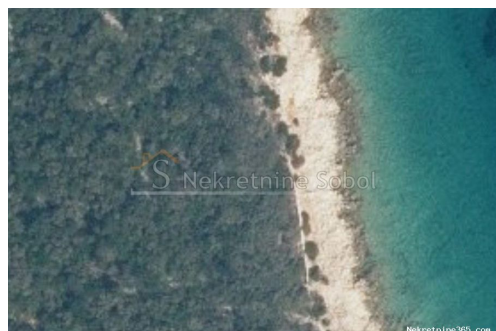

Punta Križa, Otok Cres - Zemljiste, 3058 m2, Mali Lošinj, Terra

Informação do Vendedor

Nome: Kristian Sobol
Nome: Kristian
Apelido: Sobol
Nome da empresa: T.O.P.A. SOBOL
Service Type: Selling and renting
Website: <http://www.sobol-nekretnine.hr/>
País: Croatia
Region: Primorsko-goranska županija
City: Rijeka
Código Postal: 51000
Endereço: Zagrebačka 16/II
Mobile: +385 98 629 271
Phone: +385 98 629 271
Sobre nós: T.O.P.A. "SOBOL"
Zagrebačka 16/II,
51000 Rijeka
Croatia
Tel: +385 98 629 271
Reg No.: 434/2009

Detalhes do Anúncio

Comum

Titulo: Punta Križa, Otok Cres - Zemljiste, 3058 m2
Tipo de Negócio: Venda
Tipo de terreno: Terras agrícolas
Área M2: 3058 m²
Preço: 100,000.00 €
Anúnciado: 03.07.2024

Localização

País: Croatia
Estado / Região / Província: Primorsko-goranska županija
Cidade: Mali Lošinj
Área da cidade: Punta Križa
Poštanski broj: 51554

Permitem

Certificado de propriedade: não

Descrição

Informação Adicional: ZEMLJISTE PRVI RED DO MORA, PRILAZ PJESICE. Šifra objekta: 3614