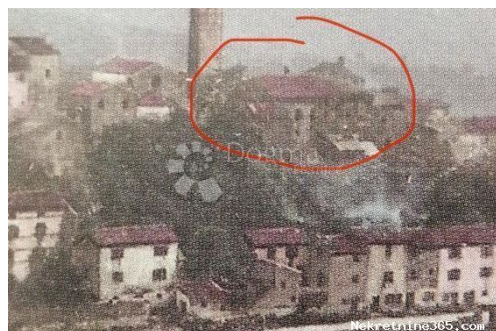

## Kamena ruševina blizu Grožnjana, Grožnjan, Casa

### Comum

Titulo:	Kamena ruševina blizu Grožnjana
Tipo de Negócio:	Venda
Tipo de casa:	destacado
Área M2:	700 m <sup>2</sup>
Número de Pisos:	3
Quartos:	1
Preço:	190,000.00 €
Anúnciado:	15.04.2024

### Descrição

Informação Adicional:	Na sjeveru istarskog poluotoka, između Oprtlja i Grožnjana, na 240 metara visokom brijegu smjestilo se Završje, pitoreskni gradić koji je u prošlosti bio opasan dvostrukim zidinama. Srednjovjekovni gradić drevnog talijanskog naziva Piemonte nalazi se nedaleko mistične Motovunske šume te u oštroj konkurenciji najboljih filmskih destinacija zauzeo visoko 2. mjesto. Ovdje se nalaze seoska domaćinstva koja nude izvrsne istarske specijalitete, poput pršuta, sira, maslinovog ulja, vina, jela s tartufima ili razne oblike domaće tjestenine. U blizini glavne crkve nalazi se velika kuća površine 700 m <sup>2</sup> na 4 etaže. Kuća zahtjeva kompletnu adaptaciju za što postoji konzervatorska podloga za cijeli grad te se sa gradnjom može odmah započeti. Ideralna pozicija za butik hotel ili integralni heritage hotel sa mogućnošću kupnje susjednih kuća u mjestu. Pogled na Motovun. Za sve informacije nazovite sa povjerenjem: +385 99 786 90 27 Dijana kršul <a href="mailto:dijana.krsul@dogma-nekretnine.com">dijana.krsul@dogma-nekretnine.com</a> ID KOD AGENCIJE: IS1507462
-----------------------	---