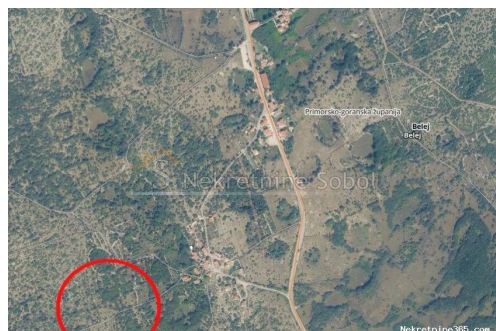

## Belej, Otok Cres - Poljoprivredno zemljište, 7987 m2, Mali Lošinj, Terra

#### Comum

Titulo: Belej, Otok Cres - Poljoprivredno zemljište, 7987 m2  
Tipo de Negócio: Venda  
Tipo de terreno: Terras agrícolas  
Área M2: 7987 m<sup>2</sup>  
Preço: 40,000.00 €  
Anúnciado: 03.07.2024

#### Localização

País: Croatia  
Estado / Região / Província: Primorsko-goranska županija  
Cidade: Mali Lošinj  
Área da cidade: Belej  
Poštanski broj: 51554

## Descrição

Informação Adicional: POLJOPRIVREDNO ZEMLJISTE U BLIZINI BELEJA (KACICEVI). PRILAZ  
PJESICE LOKALNIM PUTEM. Šifra objekta: 3629