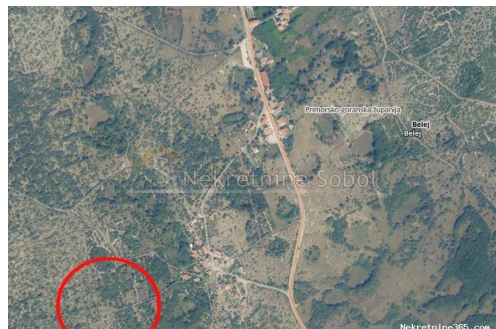

Belej, Otok Cres - Poljoprivredno zemljište, 7987 m2, Mali Lošinj, Terra

Informação do Vendedor

Nome: Kristian Sobol
Nome: Kristian
Apelido: Sobol
Nome da empresa: T.O.P.A. SOBOL
Service Type: Selling and renting
Website: <http://www.sobol-nekretnine.hr/>
País: Croatia
Region: Primorsko-goranska županija
City: Rijeka
Código Postal: 51000
Endereço: Zagrebačka 16/II
Mobile: +385 98 629 271
Phone: +385 98 629 271
Sobre nós: T.O.P.A. "SOBOL"
Zagrebačka 16/II,
51000 Rijeka
Croatia
Tel: +385 98 629 271
Reg No.: 434/2009

Detalhes do Anúncio

Comum

Titulo: Belej, Otok Cres - Poljoprivredno zemljište, 7987 m2
Tipo de Negócio: Venda
Tipo de terreno: Terras agrícolas
Área M2: 7987 m²
Preço: 40,000.00 €
Anúnciado: 03.07.2024

Localização

País: Croatia
Estado / Região / Província: Primorsko-goranska županija
Cidade: Mali Lošinj
Área da cidade: Belej
Poštanski broj: 51554

Permitem

Certificado de propriedade: não

Descrição

Informação Adicional: POLJOPRIVREDNO ZEMLJISTE U BLIZINI BELEJA (KACICEVI). PRILAZ
PJESICE LOKALNIM PUTEM. Šifra objekta: 3629