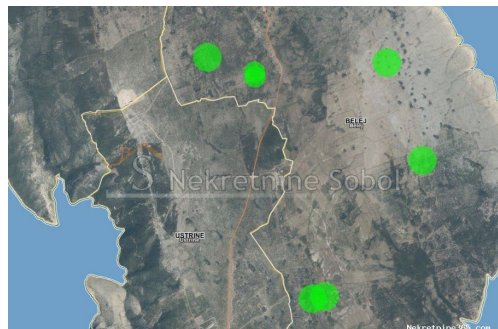

Belej, Otok Lošinj - Poljoprivredno, 80762 m2, Mali Lošinj, Terra

Informação do Vendedor

Nome: Kristian Sobol
Nome: Kristian
Apelido: Sobol
Nome da empresa: T.O.P.A. SOBOL
Service Type: Selling and renting
Website: <http://www.sobol-nekretnine.hr/>
País: Croatia
Region: Primorsko-goranska županija
City: Rijeka
Código Postal: 51000
Endereço: Zagrebačka 16/II
Mobile: +385 98 629 271
Phone: +385 98 629 271
Sobre nós: T.O.P.A. “ SOBOL”
Zagrebačka 16/II,
51000 Rijeka
Croatia
Tel: +385 98 629 271
Reg No.: 434/2009

Detalhes do Anúncio

Comum

Titulo: Belej, Otok Lošinj - Poljoprivredno, 80762 m2
Tipo de Negócio: Venda
Tipo de terreno: Terras agrícolas
Área M2: 80762 m²
Preço: 179,000.00 €
Anúnciado: 03.07.2024

Localização

País: Croatia
Estado / Região / Província: Primorsko-goranska županija
Cidade: Mali Lošinj
Área da cidade: Belej
Poštanski broj: 51554

Permitem

Certificado de propriedade: não

Descrição

Informação Adicional: 9 PARCELA U OKOLICI BELEJA, PRODAJU SE SVE ZAJEDNO. Šifra objekta: 3635