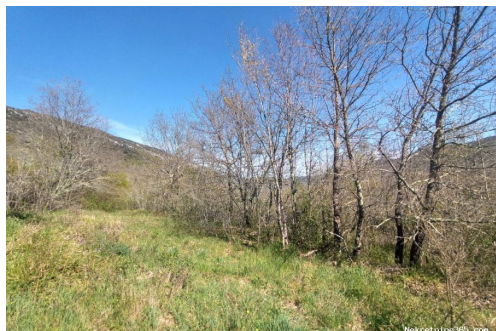

Građevinsko zemljište s panoramskim pogledom, okolica Oprtlja, Oprtalj, Terra

Informação do Vendedor

Nome: Velvet Realestate
Email: info@velvet-realestate.hr
Nome: Velvet
Apelido: Realestate
Nome da empresa: Velvet Realestate
Service Type: Selling and renting
Email: info@velvet-realestate.hr
Alternativo:
Website: <https://www.velvet-realestate.hr>
País: Croatia
Region: Istarska županija
City: Labin
City area: Labin
Código Postal: 52220
Endereço: Rudarska 1
Mobile: +385 95 584 4479
Sobre nós: Velvet nekretnine agencija djeluje napodručju Istarske županije, gdje u svojoj ponudi objedinjuje kvalitetne, provjerene i vrhunske nekretnine. Tim agencije uključuje kako iskusne, tako i agente pripravnike čiji je cilj učiniti vašu kupnju/prodaju ugodnim iskustvom.

Detalhes do Anúncio

Comum

Titulo: Građevinsko zemljište s panoramskim pogledom, okolica Oprtlja
Tipo de Negócio: Venda
Tipo de terreno: Lote de construção
Área M2: 6721 m²
Preço: 420,000.00 €
Anúnciado: 31.07.2023

Localização

País: Croatia
Estado / Região / Província: Istarska županija