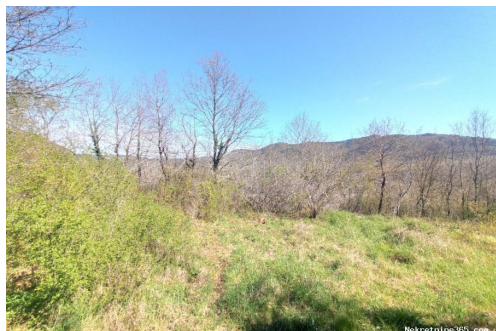

Građevinsko zemljište s panoramskim pogledom, okolica Oprtlja, Oprtalj, Terra

Informação do Vendedor

Nome: Velvet Realestate
Email: info@velvet-realestate.hr
Nome: Velvet
Apelido: Realestate
Nome da empresa: Velvet Realestate
Service Type: Selling and renting
Email: info@velvet-realestate.hr
Alternativo:
Website: <https://www.velvet-realestate.hr>
País: Croatia
Region: Istarska županija
City: Labin
City area: Labin
Código Postal: 52220
Endereço: Rudarska 1
Mobile: +385 95 584 4479
Sobre nós: Velvet nekretnine agencija djeluje napodručju Istarske županije, gdje u svojoj ponudi objedinjuje kvalitetne, provjerene i vrhunske nekretnine. Tim agencije uključuje kako iskusne, tako i agente pripravnike čiji je cilj učiniti vašu kupnju/prodaju ugodnim iskustvom.

Detalhes do Anúncio

Comum

Titulo: Građevinsko zemljište s panoramskim pogledom, okolica Oprtlja
Tipo de Negócio: Venda
Tipo de terreno: Lote de construção
Área M2: 3836 m²
Preço: 240,000.00 €
Anúnciado: 31.07.2023

Localização

País: Croatia
Estado / Região / Província: Istarska županija