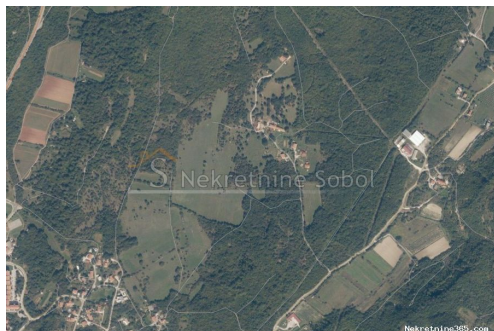

Labin - Poljoprivredno, 25000 m2, Labin, Terra

Informação do Vendedor

Nome: Kristian Sobol
Nome: Kristian
Apelido: Sobol
Nome da empresa: T.O.P.A. SOBOL
Service Type: Selling and renting
Website: <http://www.sobol-nekretnine.hr/>
País: Croatia
Region: Primorsko-goranska županija
City: Rijeka
Código Postal: 51000
Endereço: Zagrebačka 16/II
Mobile: +385 98 629 271
Phone: +385 98 629 271
Sobre nós: T.O.P.A. " SOBOL"
Zagrebačka 16/II,
51000 Rijeka
Croatia
Tel: +385 98 629 271
Reg No.: 434/2009

Detalhes do Anúncio

Comum

Titulo: Labin - Poljoprivredno, 25000 m2
Tipo de Negócio: Venda
Tipo de terreno: Terras agrícolas
Área M2: 25000 m²
Preço: 500,000.00 €
Anúnciado: 03.07.2024

Localização

País: Croatia
Estado / Região / Província: Istarska županija
Cidade: Labin
Área da cidade: Labin
Poštanski broj: 52240

Peritem

Certificado de propriedade: não

Descrição

Informação Adicional: DVIJE PARCELE NE URBANIZIRANOG ZEMLJISTA U LABINU, OKO 1.5 KM OD CENTRA GRADA I OKO 3.3 KM OD RABCA, UZ GRADJEVINSKU ZONU. PODNIJET JE ZAHTJEV ZA UKLJUCIVANJE U GRADJEVINSKU ZONU I CEKA SE ODOBRENJE. Šifra objekta: 3648