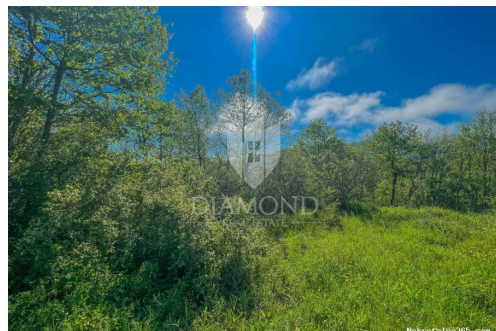

Oprtalj okolica, prostrano građevinsko zemljište, Oprtalj, Terra

Informação do Vendedor

Nome: Agencija Diamond Realestate
Nome: Agencija
Apelido: Diamond Realestate
Nome da empresa: Diamond Real Estate d.o.o.
Service Type: Selling and renting
Website: <https://diamond-realestate.hr/>
País: Croatia
Region: Istarska županija
City: Poreč
City area: Poreč
Código Postal: 52440
Endereço: Partizanska 5a, Dom Obrtnika,
1.kat
Mobile: +385 52 210 824
Phone: +385 52 210 824
Sobre nós: Diamond Real Estate
Partizanska 5a, Dom Obrtnika,
1.kat,
52440 Poreč

Detalhes do Anúncio

Comum

Titulo: Oprtalj okolica, prostrano građevinsko zemljište
Tipo de Negócio: Venda
Tipo de terreno: Lote de construção
Área M2: 6721 m²
Preço: 405,000.00 €
Anúnciado: 16.04.2024

Localização

País: Croatia
Estado / Região / Província: Istarska županija
Cidade: Oprtalj
Área da cidade: Oprtalj
Poštanski broj: 52428