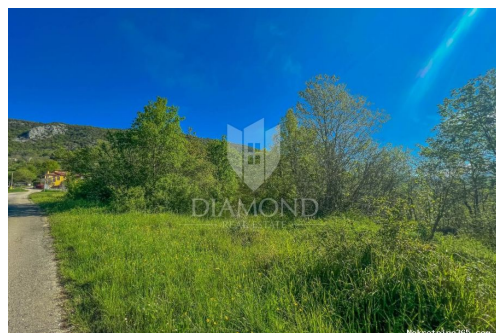

Oprtalj okolica, građevinsko zemljište sa potencijalom, Oprtalj, Terra

Informação do Vendedor

Nome:	Agencija Diamond Realestate
Nome:	Agencija
Apelido:	Diamond Realestate
Nome da empresa:	Diamond Real Estate d.o.o.
Service Type:	Selling and renting
Website:	https://diamond-realestate.hr/
País:	Croatia
Region:	Istarska županija
City:	Poreč
City area:	Poreč
Código Postal:	52440
Endereço:	Partizanska 5a, Dom Obrtnika, 1.kat
Mobile:	+385 52 210 824
Phone:	+385 52 210 824
Sobre nós:	Diamond Real Estate Partizanska 5a, Dom Obrtnika, 1.kat, 52440 Poreč

Detalhes do Anúncio

Comum

Titulo:	Oprtalj okolica, građevinsko zemljište sa potencijalom
Tipo de Negócio:	Venda
Tipo de terreno:	Lote de construção
Área M2:	3836 m²
Preço:	231,000.00 €
Anúnciado:	16.04.2024

Localização

País:	Croatia
Estado / Região /	Istarska županija
Província:	
Cidade:	Oprtalj
Área da cidade:	Oprtalj
Poštanski broj:	52428