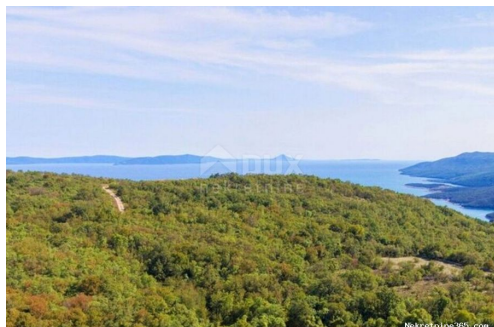

ISTRA, RABAC - Prostrano zemljište, Labin, Terra

Informação do Vendedor

Nome: Agencija Dux nekretnine
Email: info@dux-nekretnine.hr
Nome: Agencija
Apelido: Dux nekretnine
Nome da empresa: DUX NEKRETNINE d.o.o.
Service Type: Selling and renting
País: Croatia
Region: Primorsko-goranska županija
City: Rijeka
Código Postal: 51000
Endereço: Tizianova 8
Mobile: 385 91 480 8808
Phone: 385 51 518 174
Sobre nós: Dux nekretnine agency operates with the aim of raising the quality of real estate brokerage to a higher level of professionalism and mutual satisfaction of the parties with which it cooperates. How do we do that? We approach each client humanely and professionally in order to facilitate one of the biggest and most important decisions in life - buying real estate. Our offer includes a wide range of high quality and very attractive properties in the Kvarner, Istria, islands and wider surroundings in order to satisfy the refined tastes of our longtime customers. The buying and selling process takes place at the highest level of quality with our reliability and commitment to each individual client. Our job is not done until we see a smile on the faces of clients. And even then because we like to stay in touch