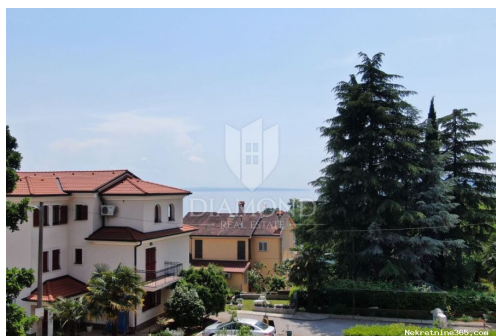

Lovran, okolica, građevinsko zemljište sa pogledom na more, Opatija - Okolica, Terra

Informação do Vendedor

Nome: Agencija Diamond Realestate
Nome: Agencija
Apelido: Diamond Realestate
Nome da empresa: Diamond Real Estate d.o.o.
Service Type: Selling and renting
Website: <https://diamond-realestate.hr/>
País: Croatia
Region: Istarska županija
City: Poreč
City area: Poreč
Código Postal: 52440
Endereço: Partizanska 5a, Dom Obrtnika,
1.kat
Mobile: +385 52 210 824
Phone: +385 52 210 824
Sobre nós: Diamond Real Estate
Partizanska 5a, Dom Obrtnika,
1.kat,
52440 Poreč

Detalhes do Anúncio

Comum

Titulo: Lovran, okolica, građevinsko zemljište sa pogledom na more
Tipo de Negócio: Venda
Tipo de terreno: Lote de construção
Área M2: 984 m²
Preço: 260,000.00 €
Anúnciado: 16.04.2024