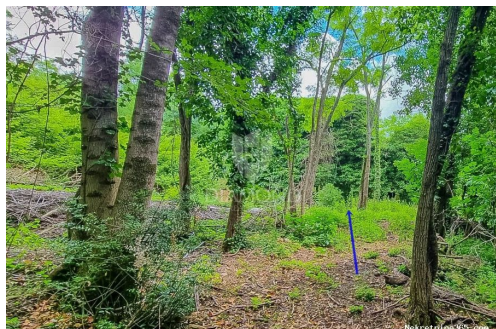

Buje, okolica! Građevinsko zemljište sa ruševinom!, Buje, Terra

Informação do Vendedor

Nome: Agencija Diamond Realestate
Nome: Agencija
Apelido: Diamond Realestate
Nome da empresa: Diamond Real Estate d.o.o.
Service Type: Selling and renting
Website: <https://diamond-realestate.hr/>
País: Croatia
Region: Istarska županija
City: Poreč
City area: Poreč
Código Postal: 52440
Endereço: Partizanska 5a, Dom Obrtnika,
1.kat
Mobile: +385 52 210 824
Phone: +385 52 210 824
Sobre nós: Diamond Real Estate
Partizanska 5a, Dom Obrtnika,
1.kat,
52440 Poreč

Detalhes do Anúncio

Comum

Titulo: Buje, okolica! Građevinsko zemljište sa ruševinom!
Tipo de Negócio: Venda
Tipo de terreno: Lote de construção
Área M2: 1062 m²
Preço: 95,000.00 €
Anúnciado: 16.04.2024

Localização

País: Croatia
Estado / Região / Província: Istarska županija
Cidade: Buje
Área da cidade: Buje
Poštanski broj: 52460