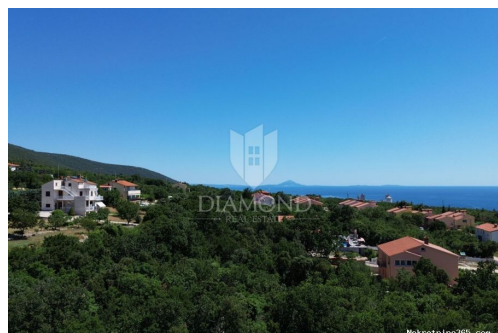

## Labin, okolica, građevinsko zemljište kraj mora, Labin, Terra

#### Comum

Titulo: Labin, okolica, građevinsko zemljište kraj mora  
Tipo de Negócio: Venda  
Tipo de terreno: Lote de construção  
Área M2: 2992 m<sup>2</sup>  
Preço: 270,000.00 €  
Anúnciado: 16.04.2024

#### Descrição

Informação Adicional: Labin, okolica, građevinsko zemljište s pogledom na more. Par minuta od centra Labina nalazi se građevinsko zemljište ukupne površine 2992m2. Zemljište se

nalazi u mirnom naselju. Okružen je prirodom i kućama za odmor. Sva infrastruktura se nalazi u neposrednoj blizini. Zbog svoje veličine moguće je izgraditi više kuća te je nekretnina idealna investicija za turizam ili obiteljski život.  
ID KOD AGENCIJE: 2005-108