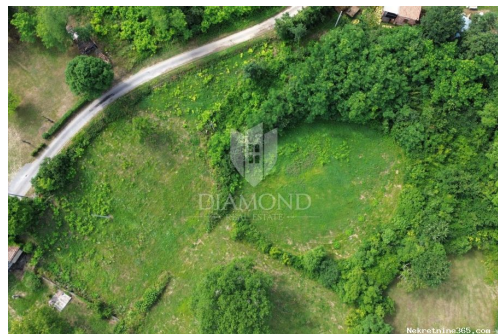

Labin, okolica, kompleks zemljišta, Kršan, Terra

Informação do Vendedor

Nome: Agencija Diamond Realestate
Nome: Agencija
Apelido: Diamond Realestate
Nome da empresa: Diamond Real Estate d.o.o.
Service Type: Selling and renting
Website: <https://diamond-realestate.hr/>
País: Croatia
Region: Istarska županija
City: Poreč
City area: Poreč
Código Postal: 52440
Endereço: Partizanska 5a, Dom Obrtnika,
1.kat
Mobile: +385 52 210 824
Phone: +385 52 210 824
Sobre nós: Diamond Real Estate
Partizanska 5a, Dom Obrtnika,
1.kat,
52440 Poreč

Detalhes do Anúncio

Comum

Titulo: Labin, okolica, kompleks zemljišta
Tipo de Negócio: Venda
Tipo de terreno: Lote de construção
Área M2: 5839 m²
Preço: 113,000.00 €
Anúnciado: 16.04.2024

Localização

País: Croatia
Estado / Região / Província: Istarska županija
Cidade: Kršan
Área da cidade: Kršan
Poštanski broj: 52232