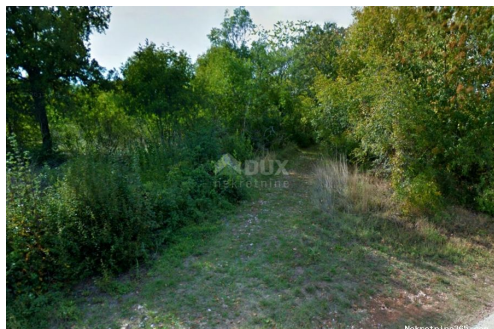

ISTRA, LABIN - Prostrano poljoprivredno zemljište, Labin, Terra

Informação do Vendedor

Nome: Agencija Dux nekretnine
Email: info@dux-nekretnine.hr
Nome: Agencija
Apelido: Dux nekretnine
Nome da empresa: DUX NEKRETNINE d.o.o.
Service Type: Selling and renting
País: Croatia
Region: Primorsko-goranska županija
City: Rijeka
Código Postal: 51000
Endereço: Tizianova 8
Mobile: 385 91 480 8808
Phone: 385 51 518 174
Sobre nós: Dux nekretnine agency operates with the aim of raising the quality of real estate brokerage to a higher level of professionalism and mutual satisfaction of the parties with which it cooperates. How do we do that? We approach each client humanely and professionally in order to facilitate one of the biggest and most important decisions in life - buying real estate. Our offer includes a wide range of high quality and very attractive properties in the Kvarner, Istria, islands and wider surroundings in order to satisfy the refined tastes of our longtime customers. The buying and selling process takes place at the highest level of quality with our reliability and commitment to each individual client. Our job is not done until we see a smile on the faces of clients. And even then because we like to stay in touch