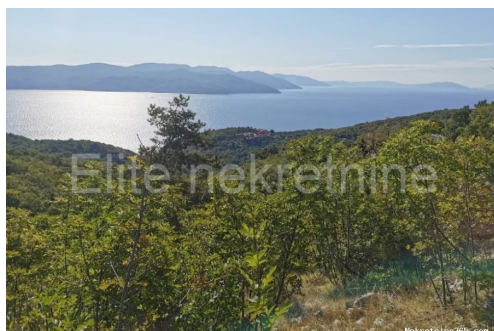

Brestova - zemljište 18.880 m2, Kršan, Terra

Informação do Vendedor

Nome:	Elite Nekretnine
Nome:	Elite
Apelido:	Nekretnine
Nome da empresa:	Elite nekretnine
Service Type:	Selling and renting
Website:	https://www.elite-nekretnine.hr
País:	Croatia
Region:	Primorsko-goranska županija
City:	Rijeka
Código Postal:	51000
Endereço:	Ciottina 24b
Mobile:	+385 51 444 488
Phone:	+385 51 444 488
Fax:	+385 51 444 494
Sobre nós:	LEGAL SERVICES Company has a legal department which consists of an attorney at law who for our clients perform all legal actions in connection with the check up of the Land registry, composition of all legal acts, submitting tax reports and submitting requests for inscription of the ownership into the Land books. SERVICES Company provides wide variety of services such as: mediation in negotiations between the parties (seller and buyer) all in the best interest of all parties involved, all in accordance with the principle of conscientiousness. transfer of all utilities onto the new owner after the purchase submitting request to the Land registry for the purpose of the inscription of the ownership right obtaining the title deed and submitting the same to the tax authorities settling the inscription in the