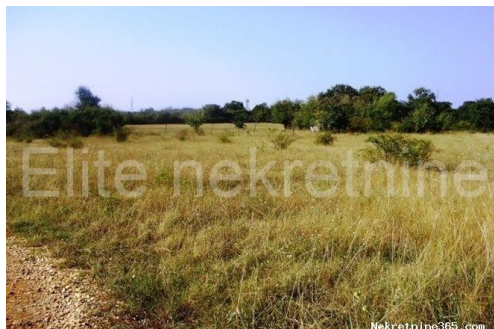

Rovinj 14 000 m2 teren, Rovinj, Terra

Informação do Vendedor

Nome: Elite Nekretnine
Nome: Elite
Apelido: Nekretnine
Nome da empresa: Elite nekretnine
Service Type: Selling and renting
Website: <https://www.elite-nekretnine.hr>
País: Croatia
Region: Primorsko-goranska županija
City: Rijeka
Código Postal: 51000
Endereço: Ciottina 24b
Mobile: +385 51 444 488
Phone: +385 51 444 488
Fax: +385 51 444 494
Sobre nós: LEGAL SERVICES Company has a legal department which consists of an attorney at law who for our clients perform all legal actions in connection with the check up of the Land registry, composition of all legal acts, submitting tax reports and submitting requests for inscription of the ownership into the Land books. SERVICES Company provides wide variety of services such as: mediation in negotiations between the parties (seller and buyer) all in the best interest of all parties involved, all in accordance with the principle of conscientiousness. transfer of all utilities onto the new owner after the purchase submitting request to the Land registry for the purpose of the inscription of the ownership right obtaining the title deed and submitting the same to the tax authorities settling the inscription in the