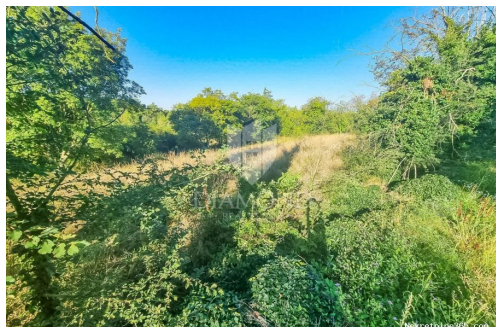

Poreč. okolica, građevinsko zemljište za izgradnju kuće!, Poreč, Terra

Informação do Vendedor

Nome:	Agencija Diamond Realestate
Nome:	Agencija
Apelido:	Diamond Realestate
Nome da empresa:	Diamond Real Estate d.o.o.
Service Type:	Selling and renting
Website:	https://diamond-realestate.hr/
País:	Croatia
Region:	Istarska županija
City:	Poreč
City area:	Poreč
Código Postal:	52440
Endereço:	Partizanska 5a, Dom Obrtnika, 1.kat
Mobile:	+385 52 210 824
Phone:	+385 52 210 824
Sobre nós:	Diamond Real Estate Partizanska 5a, Dom Obrtnika, 1.kat, 52440 Poreč

Detalhes do Anúncio

Comum

Titulo:	Poreč. okolica, građevinsko zemljište za izgradnju kuće!
Tipo de Negócio:	Venda
Tipo de terreno:	Lote de construção
Área M2:	932 m²
Preço:	89,000.00 €
Anúnciado:	16.04.2024

Localização

País:	Croatia
Estado / Região /	Istarska županija
Província:	
Cidade:	Poreč
Área da cidade:	Poreč
Poštanski broj:	52440