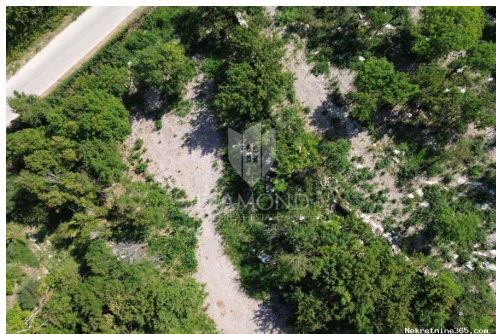

Labin, građevinsko zemljište na lijepoj lokaciji, Labin, Terra

Informação do Vendedor

Nome: Agencija Diamond Realestate
Nome: Agencija
Apelido: Diamond Realestate
Nome da empresa: Diamond Real Estate d.o.o.
Service Type: Selling and renting
Website: <https://diamond-realestate.hr/>
País: Croatia
Region: Istarska županija
City: Poreč
City area: Poreč
Código Postal: 52440
Endereço: Partizanska 5a, Dom Obrtnika,
1.kat
Mobile: +385 52 210 824
Phone: +385 52 210 824
Sobre nós: Diamond Real Estate
Partizanska 5a, Dom Obrtnika,
1.kat,
52440 Poreč

Detalhes do Anúncio

Comum

Titulo: Labin, građevinsko zemljište na lijepoj lokaciji
Tipo de Negócio: Venda
Tipo de terreno: Lote de construção
Área M2: 4074 m²
Preço: 281,000.00 €
Anúnciado: 16.04.2024

Localização

País: Croatia
Estado / Região / Província: Istarska županija
Cidade: Labin
Área da cidade: Labin
Poštanski broj: 52220